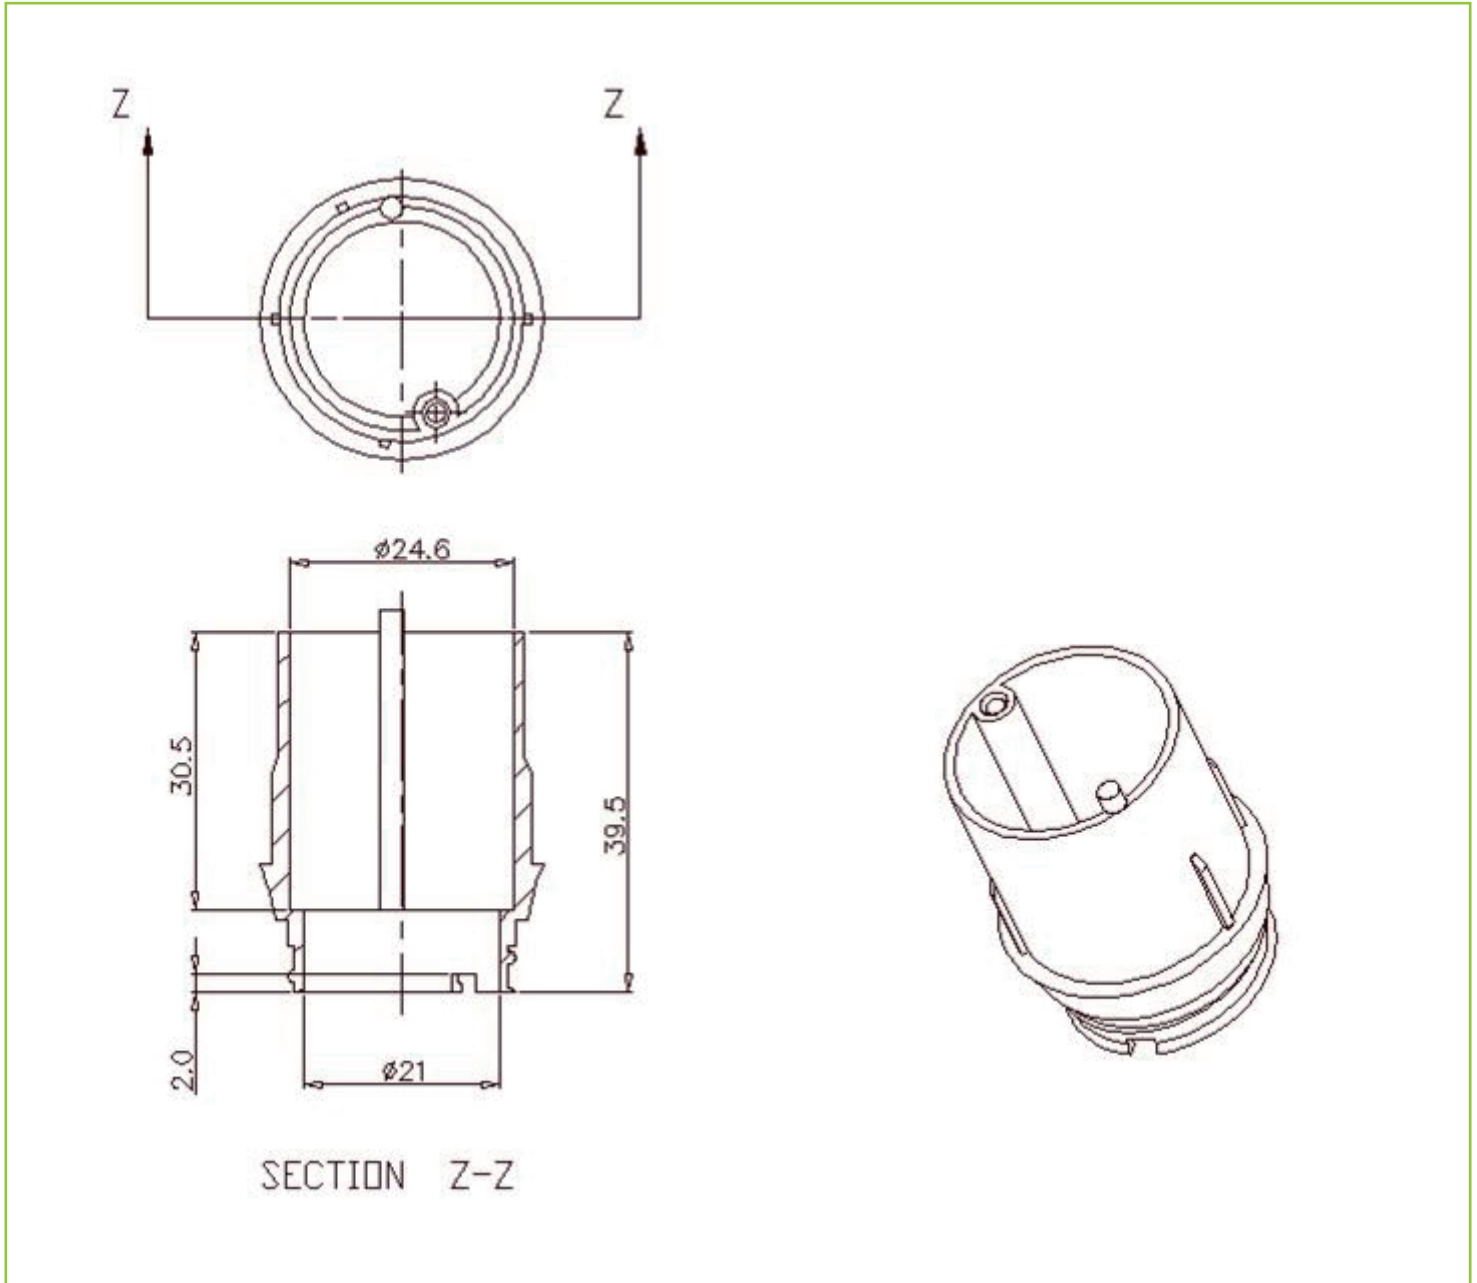

PC 塑膠端蓋  
Plastic lamp holder(PC)

... **P5**

**D**

公規燈頭 (E27)  
Lamp base(E27)

... **P6**

**A** P C 全周光球泡罩  
Bulb cover(PC)

▲ 單位  
Unit : mm

▲ 材質  
Material : PC

▲ 規格  
Specification : A60

**B** AL 金屬散熱器  
Heat sink material(Al)

▲ 單位 : mm  
Unit : mm

▲ 燈板固定 : 螺絲十字丸頭 M2 X L4  
Bonding : M2 x L4 Screw

▲ 材質 : 鋁合金  
Material : Aluminum Alloy

**C** PC 塑膠端蓋  
Plastic lamp holder(PC)

▲ 單位  
Unit : mm

▲ 材質  
Material : PC

**D** 公規燈頭 (E27)  
Lamp base (E27)

▲ 單位  
Unit : mm

▲ 規格  
Specification : E27

▲ 材質 : 鋁鍍鎳  
Material : Aluminum nickel plating