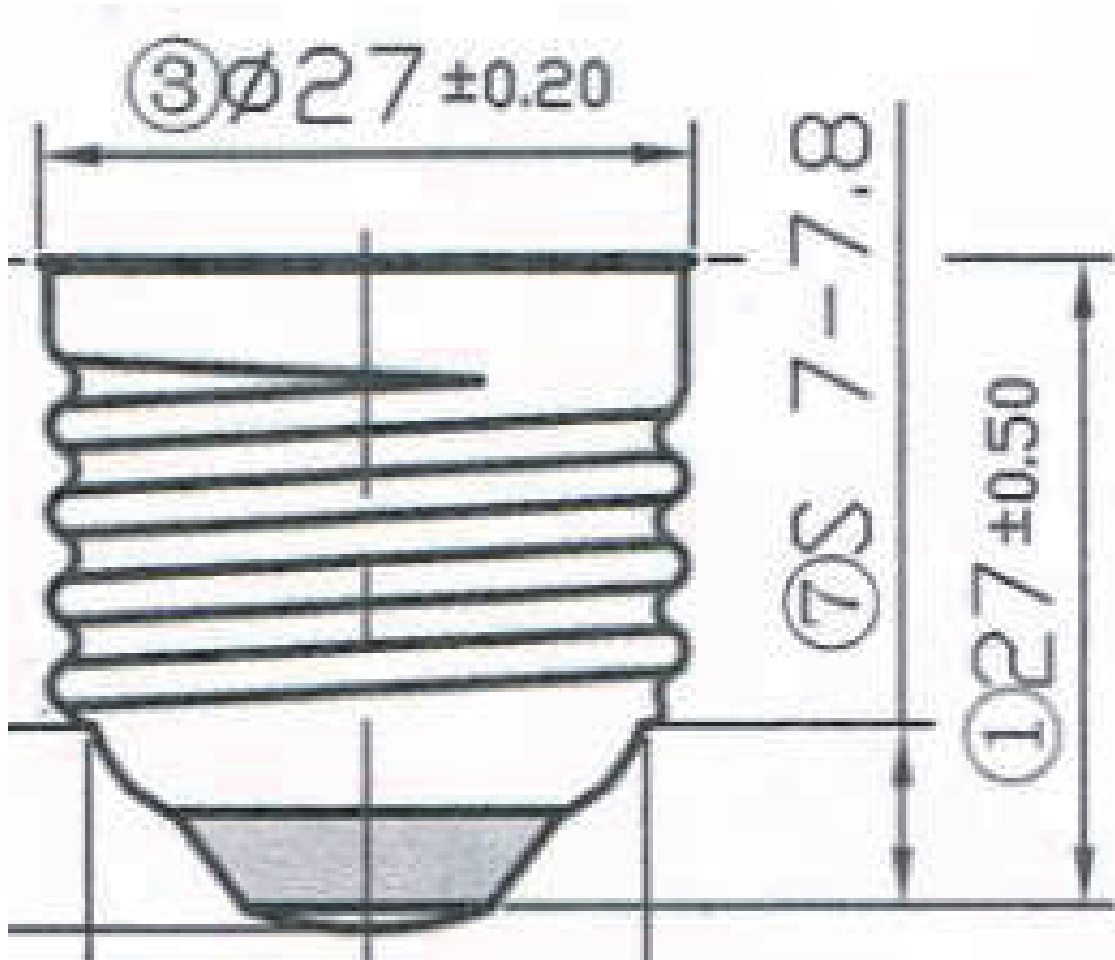

## Table of Content

**A**

PC 全周光球泡罩  
Bulb cover(PC)

... **P3**

**B**

AL 金屬散熱器  
Heat sink material(Al)

... **P4**

**C**

PC 塑膠端蓋  
Plastic lamp holder(PC)

... **P5**

**D**

公規燈頭 (E27)  
Lamp base(E27)

... **P6**

**A** P C 全周光球泡罩  
Bulb cover(PC)

▲ 單位  
Unit : mm

▲ 材質  
Material : PC

▲ 規格  
Specification : A60

**B** AL 金屬散熱器  
Heat sink material(Al)

▲ 單位 : mm  
Unit : mm

▲ 燈板固定 : 螺絲十字丸頭 M2 X L4  
Bonding : M2 x L4 Screw

▲ 材質 : 鋁合金  
Material : Aluminum Alloy

**C** PC 塑膠端蓋  
Plastic lamp holder(PC)

▲ 單位  
Unit : mm

▲ 材質  
Material : PC

**D** 公規燈頭 (E27)  
Lamp base (E27)

▲ 單位  
Unit : mm

▲ 規格  
Specification : E27

▲ 材質 : 鋁鍍鎳  
Material : Aluminum nickel plating