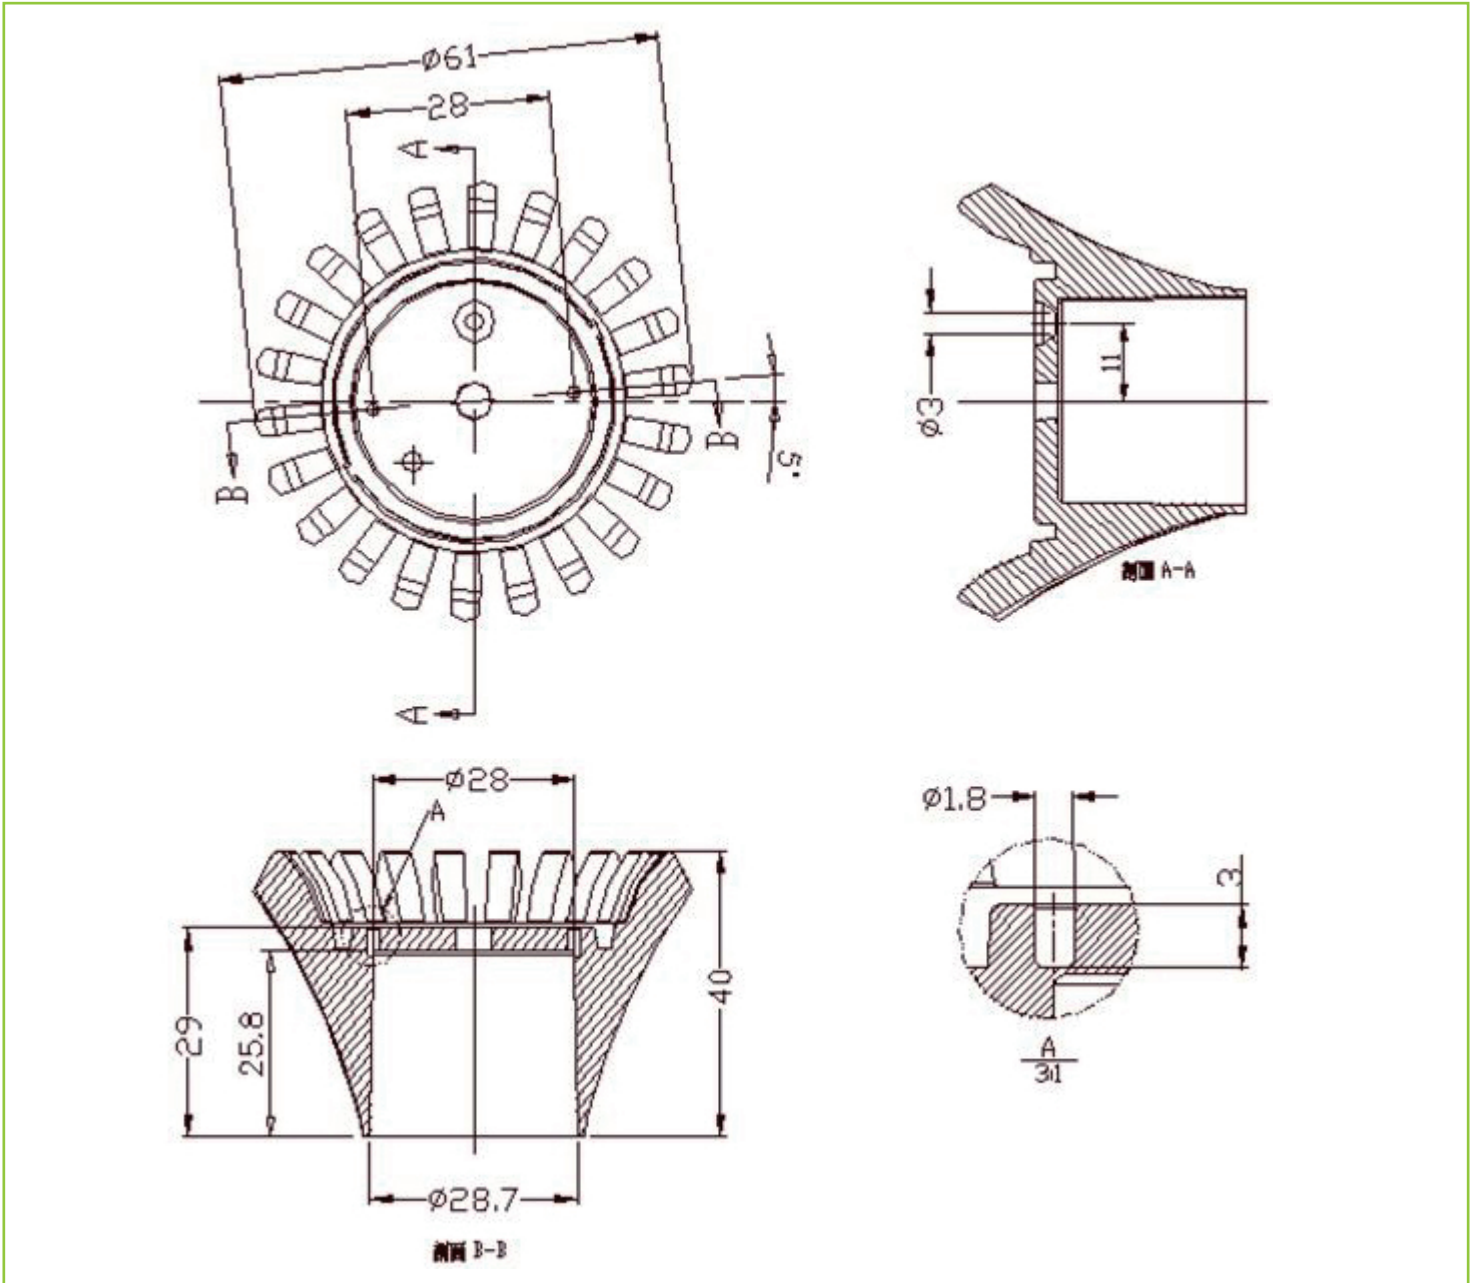

## Table of Content

**A**

PC 全周光球泡罩  
Bulb cover(PC)

... **P3**

**B**

AL 金屬散熱器  
Heat sink material(Al)

... **P4**

**C**

PC 塑膠端蓋  
Plastic lamp holder(PC)

... **P5**

**D**

公規燈頭 (E27)  
Lamp base(E27)

... **P6**

**A** P C 全周光球泡罩  
Bulb cover(PC)

▲ 單位  
Unit : mm

▲ 材質  
Material : PC

▲ 規格  
Specification : A60

**B** AL 金屬散熱器  
Heat sink material(Al)

▲ 單位 : mm  
Unit : mm

▲ 燈板固定 : 螺絲十字丸頭 M2 X L4  
Bonding : M2 x L4 Screw

▲ 材質 : 鋁合金  
Material : Aluminum Alloy

**C** PC 塑膠端蓋  
Plastic lamp holder(PC)

▲ 單位  
Unit : mm

▲ 材質  
Material : PC

**D** 公規燈頭 (E27)  
Lamp base (E27)

▲ 單位  
Unit : mm

▲ 規格  
Specification : E27

▲ 材質 : 鋁鍍鎳  
Material : Aluminum nickel plating