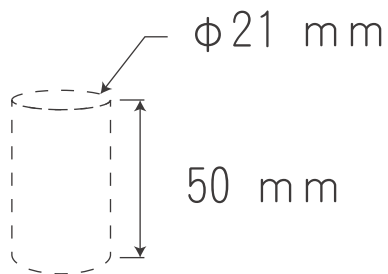

### 內部可用空間

Internal driver space

散熱方式 Cooling	金屬鰭片 Metal fin
整體尺寸 Overall dimensions	120×φ60mm
內部空間 Interior space(driver)	50×φ21mm
建議瓦數 Available Watt	10-12W

▲ 規格  
Specification : A60

**B** AL 金屬散熱器  
Heat sink material(Al)

▲ 單位 : mm  
Unit : mm

▲ 燈板固定 : 螺絲十字丸頭 M2 X L4  
Bonding : M2 x L4 Screw

▲ 材質 : 鋁合金  
Material : Aluminum Alloy

**C** PC 塑膠端蓋  
Plastic lamp holder(PC)

▲ 單位  
Unit : mm

▲ 材質  
Material : PC

**D** 公規燈頭 (E27)  
Lamp base (E27)

▲ 單位  
Unit : mm

▲ 規格  
Specification : E27

▲ 材質 : 鋁鍍鎳  
Material : Aluminum nickel plating