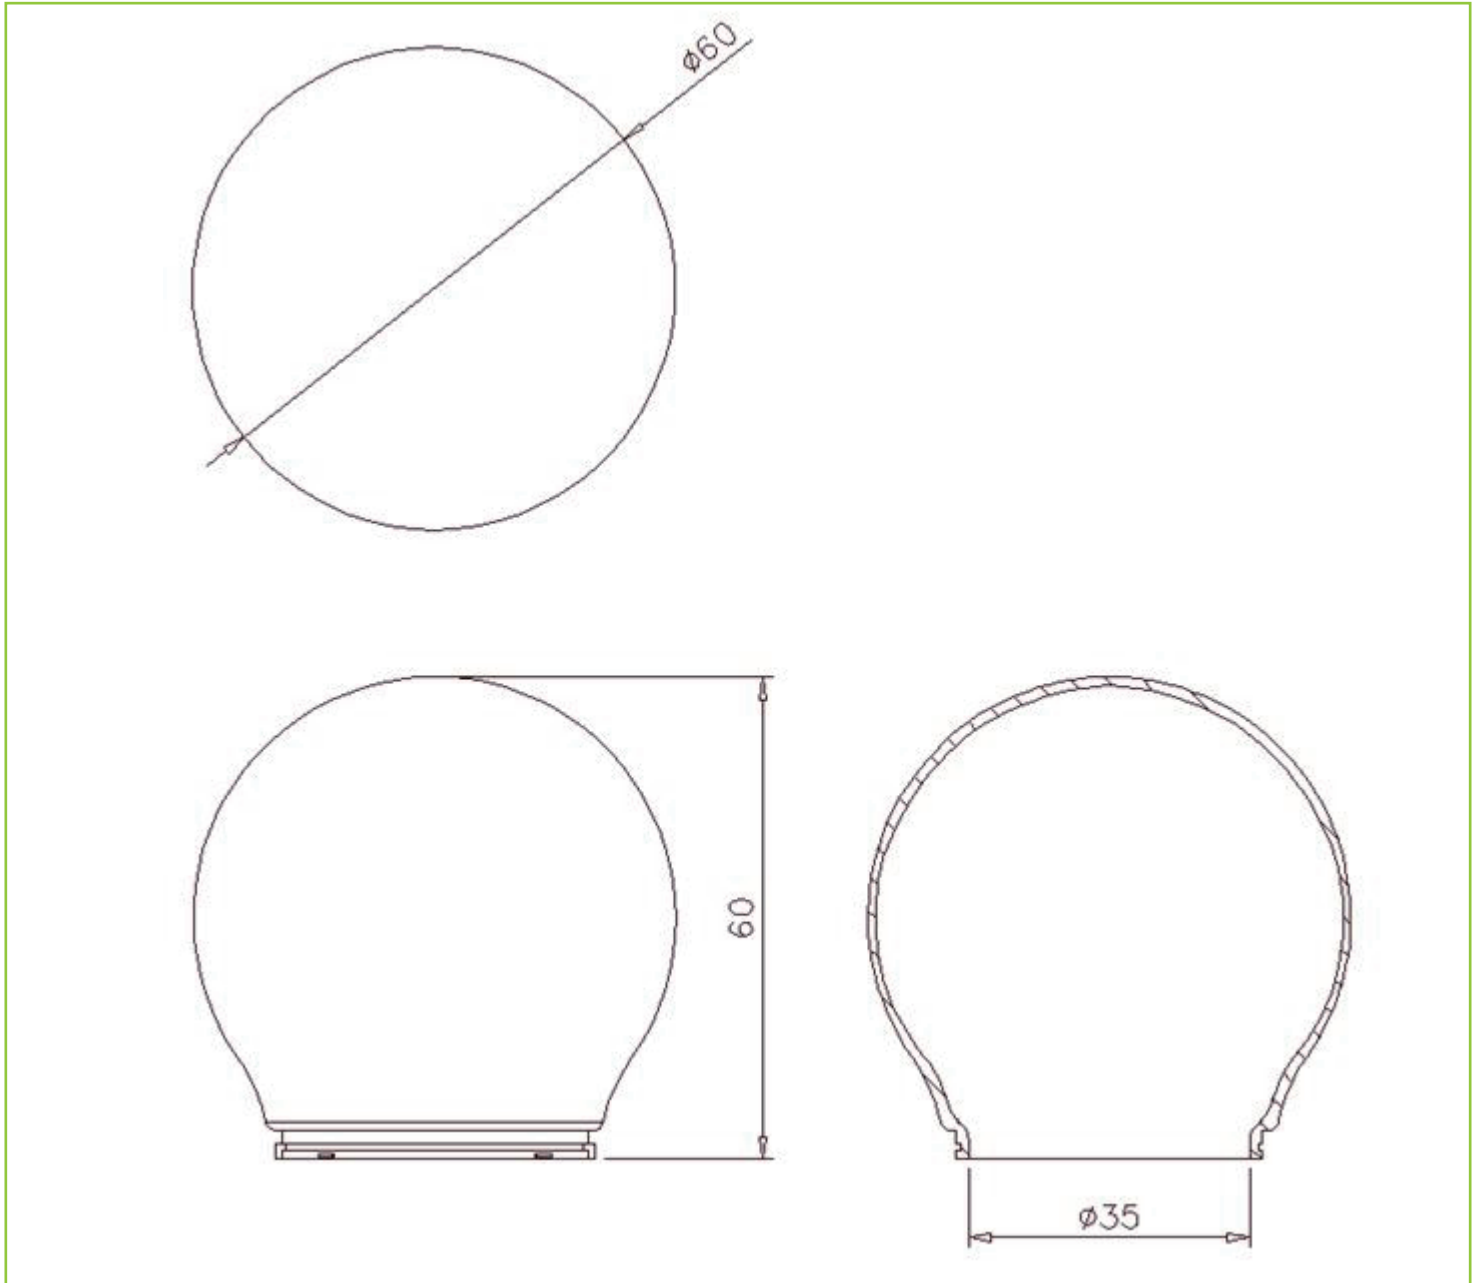

PC 塑膠端蓋  
Plastic lamp holder(PC)

... **P5**

**D**

公規燈頭 (E27)  
Lamp base(E27)

... **P6**

**A** P C 全周光球泡罩  
Bulb cover(PC)

▲ 單位  
Unit : mm

▲ 材質  
Material : PC

▲ 規格  
Specification : A60

**B** AL 金屬散熱器  
Heat sink material(Al)

▲ 單位 : mm  
Unit : mm

▲ 燈板固定 : 螺絲十字丸頭 M2 X L4  
Bonding : M2 x L4 Screw

▲ 材質 : 鋁合金  
Material : Aluminum Alloy

**C** PC 塑膠端蓋  
Plastic lamp holder(PC)

▲ 單位  
Unit : mm

▲ 材質  
Material : PC

**D** 公規燈頭 (E27)  
Lamp base (E27)

▲ 單位  
Unit : mm

▲ 規格  
Specification : E27

▲ 材質 : 鋁鍍鎳  
Material : Aluminum nickel plating